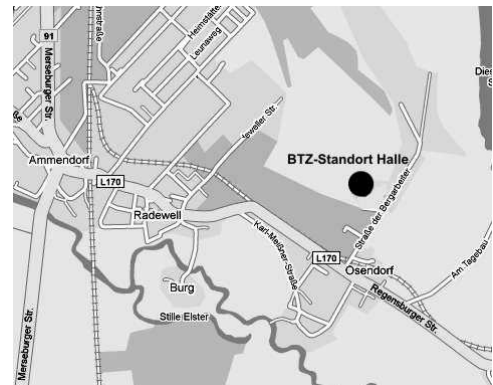

Wegbeschreibung

Standort Halle (Saale)

Handwerkskammer Halle (Saale)

Bildungs- und Technologiezentrum

Bildungs- und Technologiezentrum (BTZ) der Handwerkskammer Halle(Saale)

Straße der Handwerker 2, 06132 Halle

Telefon: 0345 7798-700

Fax: 0345 7798-850

E-Mail: btzhalle@hwkhalle.de

Internet: www.hwkhalle.de

Kartenauszug (aus Google Maps)

Mit dem Auto...

aus Halle (Zentrum):

- ◆ Über die Merseburger Straße Richtung Merseburg
- ◆ an der Ampelkreuzung in Ammendorf Richtung Döllnitz in die Regensburger Straße links abbiegen
- ◆ vor dem Autohaus in die Straße der Bergarbeiter links abbiegen

von der A14:

- ◆ A14 bis Abfahrt Halle (Ost)
- ◆ Richtung Halle (Reideburg)
- ◆ 1. Ampel geradeaus
- ◆ nächste Kreuzung links Richtung Kanena
- ◆ in Kanena 1. Kreuzung rechts; dann 2. Kreuzung links Richtung Halle (Bruckdorf)
- ◆ im Stadtteil Bruckdorf an der 1. Ampel geradeaus in Richtung Merseburg in die Straße "Am Tagebau"
- ◆ am Ende der Straße in die Regensburger Straße rechts abbiegen
- ◆ nach dem Autohaus in die Straße der Bergarbeiter rechts abbiegen

aus Leipzig bzw. von der A9 kommend - über B6:

- ◆ A9 bis Abfahrt Großkugel
- ◆ B6 in Richtung Halle (Saale)
- ◆ nach dem Ortseingang Halle (Saale) im Stadtteil Bruckdorf an der 1. Ampelkreuzung in Richtung Merseburg in die Straße "Am Tagebau" links abbiegen
- ◆ am Ende der Straße in die Regensburger Straße rechts abbiegen
- ◆ nach dem Autohaus in die Straße der Bergarbeiter rechts abbiegen